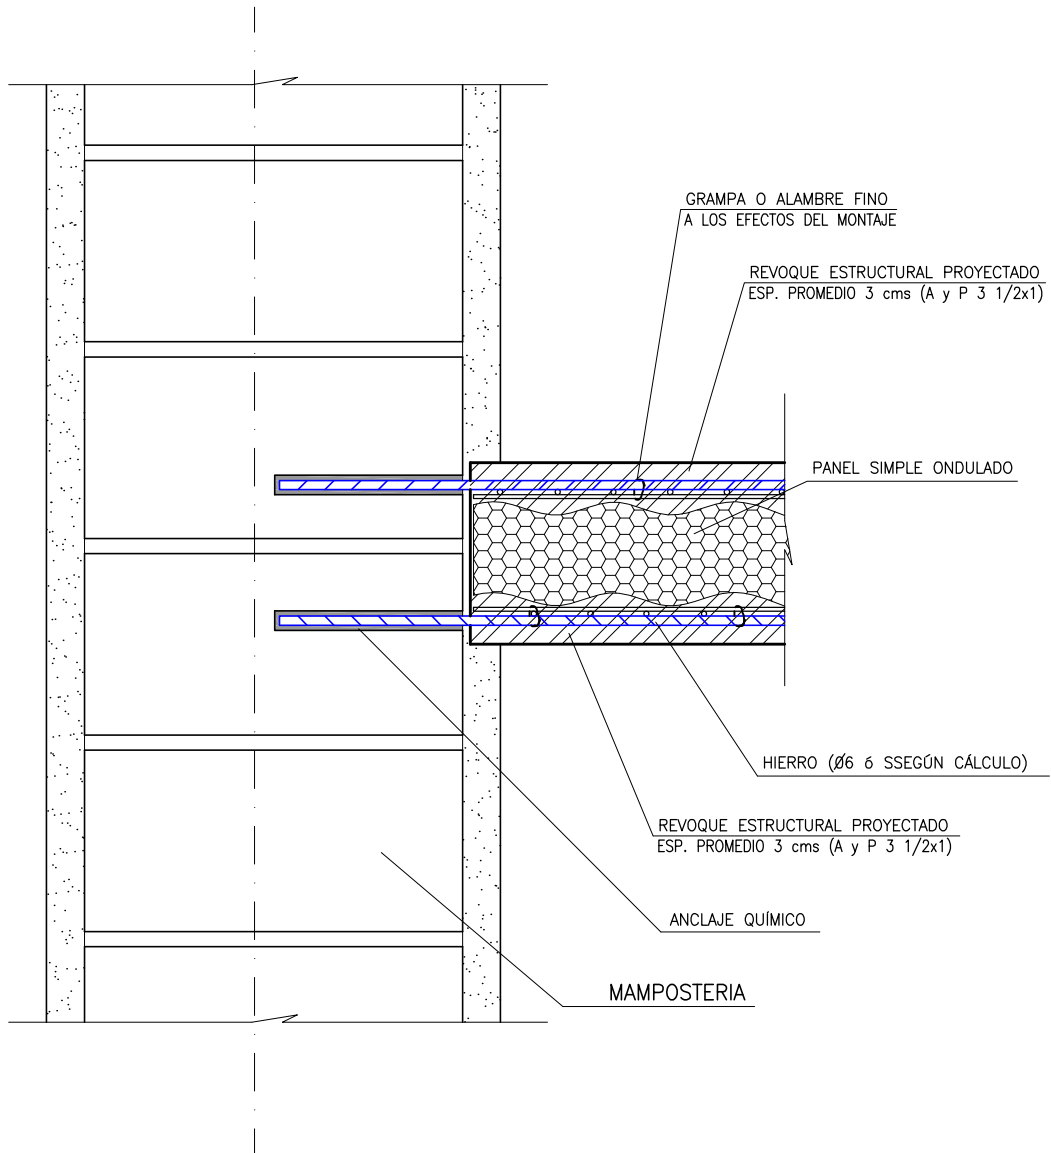

D13 ENCUENTRO DE PANEL DE MURO CON MAMPOSTERIA

SISTEMA CONSTRUCTIVO INTEGRAL
DETALLES CONSTRUCTIVOS

ESCALA
1/5
FECHA
2008

LAMINA
09

UNIÓN PANEL DE MURO CON MAMPOSTERIA
VISTA EN PLANTA

HOCQUART 1666
TEL. 9291604
FAX 9290144
correo@fridulsa.com.uy