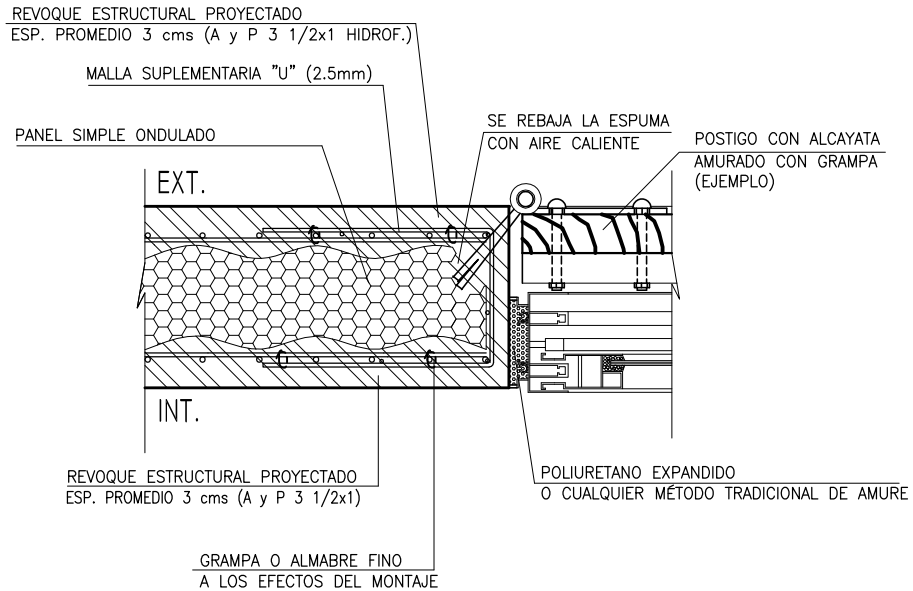

D8 AMURE DE VENTANA - PLANTA

D9 AMURE DE VENTANA- CORTE

SISTEMA CONSTRUCTIVO INTEGRAL
DETALLES CONSTRUCTIVOS

ESCALA
1/5
FECHA
2008

LAMINA
06

UNIÓN DE PANEL CON VENTANA
VISTA EN PLANTA Y CORTE

HOCQUART 1666
TEL. 9291604
FAX 9290144
correo@fridulsa.com.uy