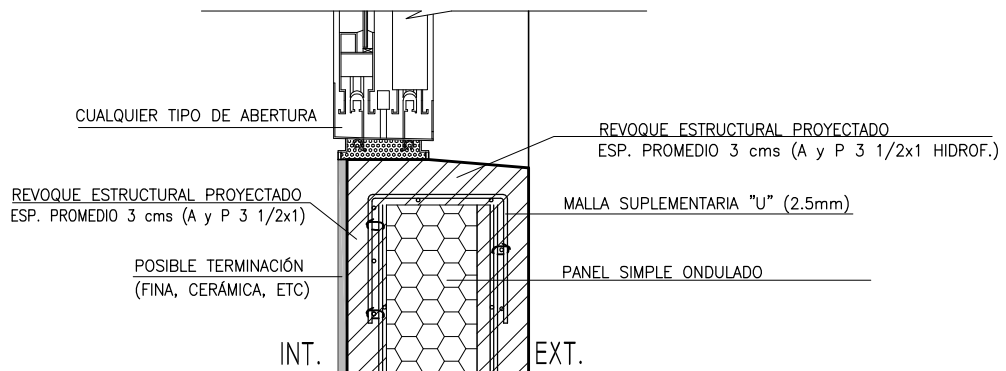

D8 AMURE DE VENTANA - PLANTA

D9 AMURE DE VENTANA- CORTE

SISTEMA CONSTRUCTIVO INTEGRAL
DETALLES CONSTRUCTIVOS

ESCALA
1/5
FECHA
2008

LAMINA
06

UNIÓN DE PANEL CON VENTANA
VISTA EN PLANTA Y CORTE

HOCQUART 1666
TEL. 9291604
FAX 9290144
correo@fridulsa.com.uy